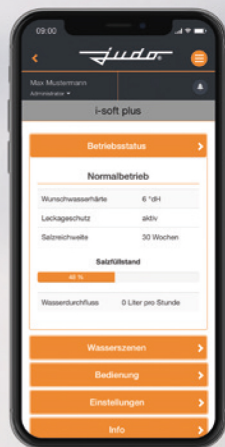

## WunschWasser rund um die Uhr

Für jeden Anspruch das richtige Wasser, jederzeit.

## JU-Control – Eine App, viele Möglichkeiten

Steuern Sie Ihre netzwerkfähigen JUDO Geräte, wann und wo immer Sie wollen. Informieren Sie sich über alle wichtigen Betriebszustände und rufen Sie relevante Daten ab. Lesen Sie Mitteilungen Ihrer Geräte über wichtige Ereignisse – als Push-Nachricht, E-Mail oder SMS.